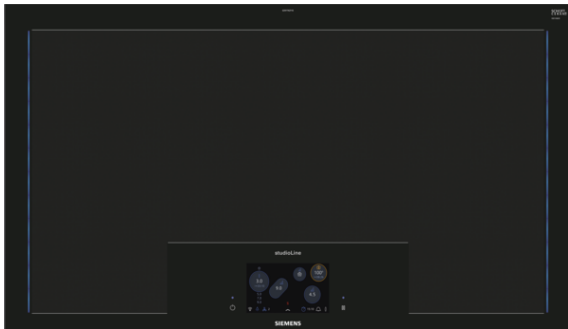

iQ700, Induktionskochfeld, 90 cm, autark EZ977KZY1E

Das freeInduction Plus Kochfeld mit activeLight und Home Connect für maximale Flexibilität.

- ✓ Präzise Temperaturkontrolle, um ein Überkochen zu vermeiden - kochSensor Plus.
- ✓ Speichert die Heizeinstellungen für einzelne Töpfe und Pfannen, während sie beliebig auf dem Kochfeld verschoben werden - varioMotion.
- ✓ Kürzere Ankochzeiten mit bis zu 50 % mehr Leistung - powerBoost-Funktion.
- ✓ Schneller, sauberer und sicherer kochen - powerInduktion.

Ausstattung

Technische Daten

Gerätetyp : Kochstelle Glaskeramik
 Bauform : Eingebaut
 Energiequelle : Elektro
 Anzahl der Kochzonen, die gleichzeitig benutzt werden können : 6
 Nischenmaße (H x B x T) (mm) : 61 x 880-880 x 490-500
 Gerätebreite (mm) : 912
 Abmessungen des Gerätes (mm) : 61 x 912 x 520
 Abmessungen des verpackten Gerätes (mm) : 152 x 1081 x 636
 Nettogewicht (kg) : 31,383
 Bruttogewicht (kg) : 33,5
 Restwärmeanzeige : Getrennt
 Lage der Steuerung : Vorne
 Oberflächenfarbe : Schwarz
 Approbationszertifikate : AENOR, CE
 Länge Anschlusskabel (cm) : 150
 EAN-Nummer : 4242003784006
 Elektroanschlusswert (W) : 7400
 Spannung (V) : 220-240
 Frequenz (Hz) : 50; 60

**iQ700, Induktionskochfeld, 90 cm,
autark
EZ977KZY1E**

Ausstattung

Profi-Ausstattung

- 4 Induktions-Kochzonen, davon Vollflächen-Induktion
- 1 Kochsensor Plus
- activeLight

Design:

- Aufhängendes Design mit seitlichen Profilen, blackSteel