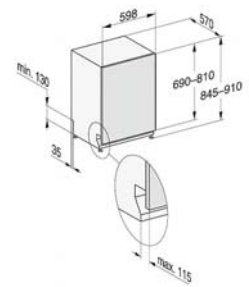

G 7965 SCVi XXL AutoDos

Vollintegrierter Geschirrspüler XXL

– der Miele Alleskönner für griffloses Küchendesign.

Technische Daten	
Nischenbreite in mm	600
Nischenhöhe in mm	845
Niscentiefe in mm	570
Gerätebreite in mm	598
Gerätehöhe in mm	845
Gerätetiefe in mm	570
Gerätetiefe bei geöffneter Tür in cm	120,5
Nettogewicht in kg	49,0
Gesamtanschlusswert in kW	2,0
Spannung in V	230
Absicherung in A	10
Phasenanzahl	1
Elektrische Frequenz Standard	50
Länge Wasserzulaufschlauch in m	1,50
Länge Wasserablaufschlauch in m	1,50
Länge der elektrischen Zuleitung in m	1,70
Min .- max. Frontplattengewicht in kg	4,0

– der Miele Alleskönner für griffloses Küchendesign.

G7000, vollintegrierbare G, XXL, 60cm (Skizze)

- 1) Sockelhöhe 35-155 mm,
- 2) Sockelhöhe 100-220 mm,
- 3) Gerätehöhe max. 970 mm mit Umbausatz Sockelhöhe-1 (Mat.-Nr. 6.394.761)

G7000, vollintegrierbare G, XXL, 60cm (Skizze)