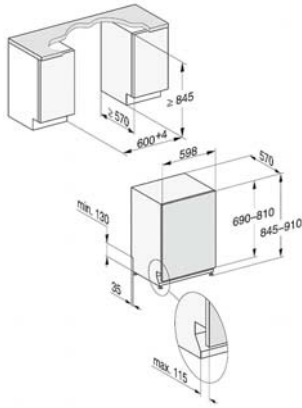

G 7965 SCVi XXL AutoDos

Vollintegrierter Geschirrspüler XXL

– der Miele Alleskönner für griffloses Küchendesign.

Technische Daten	
Nischenbreite in mm	600
Nischenhöhe in mm	845
Niscentiefe in mm	570
Gerätebreite in mm	598
Gerätehöhe in mm	845
Gerätetiefe in mm	570
Gerätetiefe bei geöffneter Tür in cm	120,5
Nettogewicht in kg	49,0
Gesamtanschlusswert in kW	2,0
Spannung in V	230
Absicherung in A	10
Phasenanzahl	1
Elektrische Frequenz Standard	50
Länge Wasserzulaufschlauch in m	1,50
Länge Wasserablaufschlauch in m	1,50
Länge der elektrischen Zuleitung in m	1,70
Min .- max. Frontplattengewicht in kg	4,0

– der Miele Alleskönner für griffloses Küchendesign.

G7000, vollintegrierbare G, XXL, 60cm (Skizze)

- 1) Sockelhöhe 35-155 mm,
- 2) Sockelhöhe 100-220 mm,
- 3) Gerätehöhe max. 970 mm mit Umbausatz Sockelhöhe-1 (Mat.-Nr. 6.394.761)

G7000, vollintegrierbare G, XXL, 60cm (Skizze)