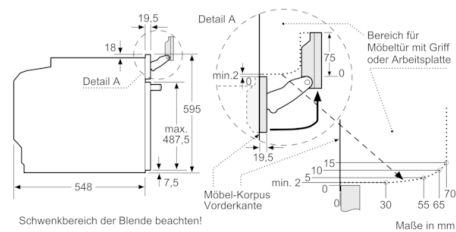

Serie | 8, Einbau-Backofen mit Mikrowellen- und Dampffunktion, 60 x 60 cm HNG6764B6