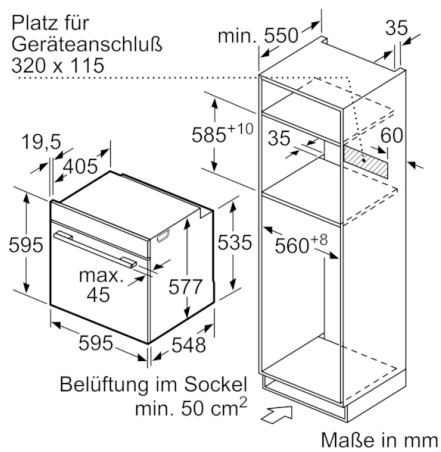

Serie | 8, Einbau-Backofen mit Mikrowellen- und Dampffunktion, 60 x 60 cm HNG6764B6